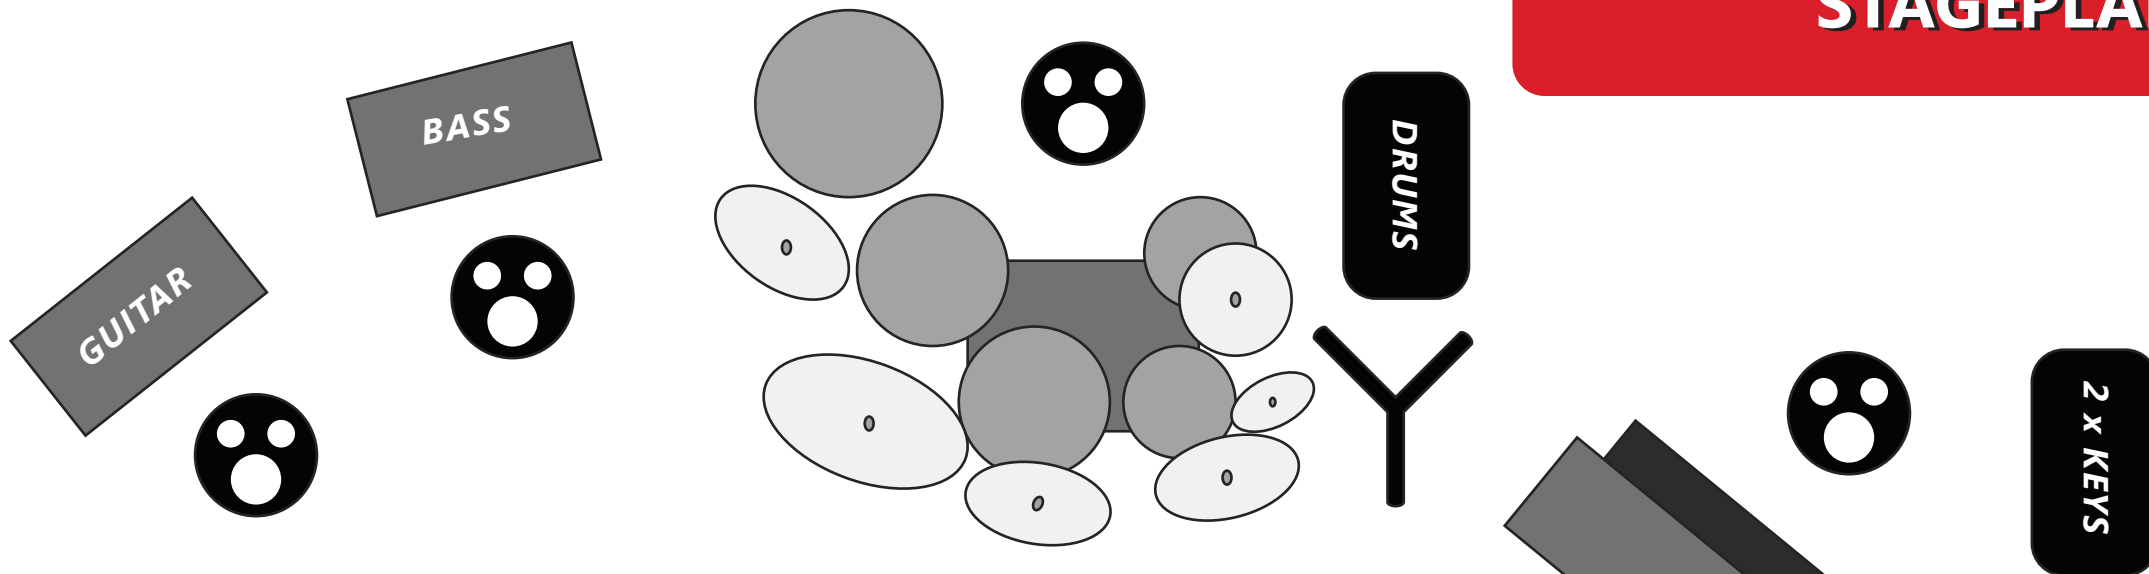

SUPERHERO KILLERS STAGEPLAN

LEGENDA

 *voice mic.*

 *monitor*

 *killer :))*

1/ min 10x link (bez bicích)

2/ 6x monitor

3/ 3x voice

4/ 8x 220v

5/ 4x clipy (máme vlastní)

6/ 9x lidí

7/ 1 SHOW !!